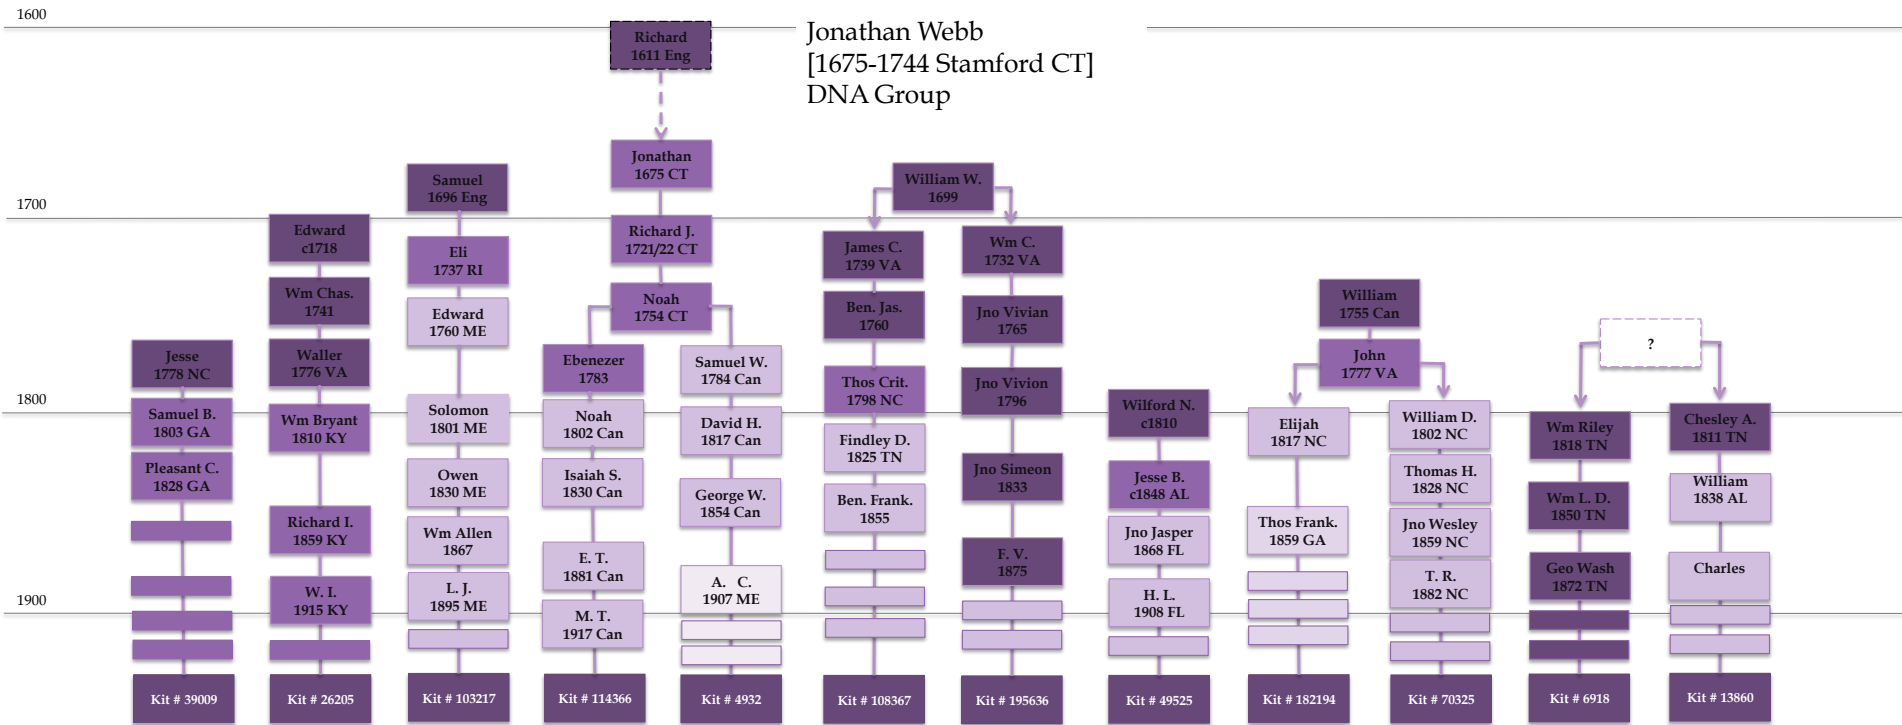

Jonathan Webb  
[1675-1744 Stamford CT]  
DNA Group

1600

Jonathan Webb  
[1675-1744 Stamford CT]  
DNA Group

1700

1800

1900